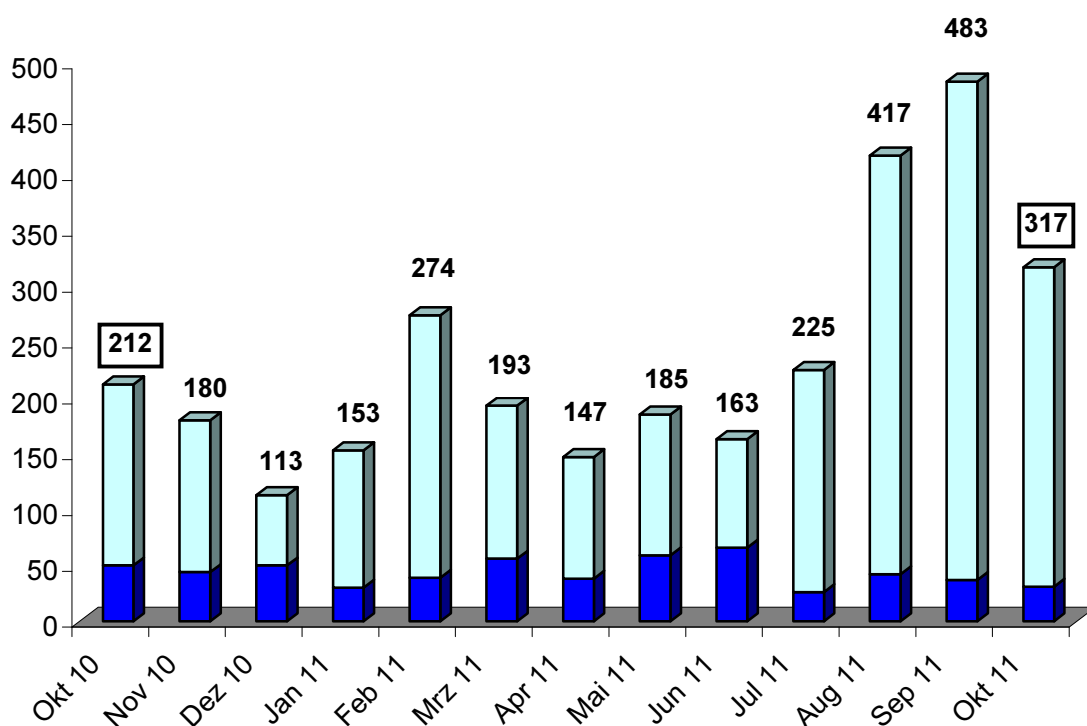

Monatsbilanz der job-com

Monatsbilanz der job-com Oktober 2011

Integrationsbilanz der job-com Oktober 2010 – Oktober 2011

Darüber hinaus wurde die Verringerung der Hilfebedürftigkeit durch Minijobs im Okt. 2011 in 167 Fällen erreicht.

Um die Gesamtheit der Integrationserfolge im Kreis Düren darzustellen, werden neben den aktiven Vermittlungen der job-com die Abgänge in Beschäftigung erfasst, die den Grundsicherungsämtern bekannt werden.

	Arbeitslose im SGB II	Bedarfsgemeinschaften im SGB II
Oktober 2011	7.750	10.868
Vormonat: September 2011	8.063	10.896
Vorjahresmonat: Oktober 2010	7.887	10.461