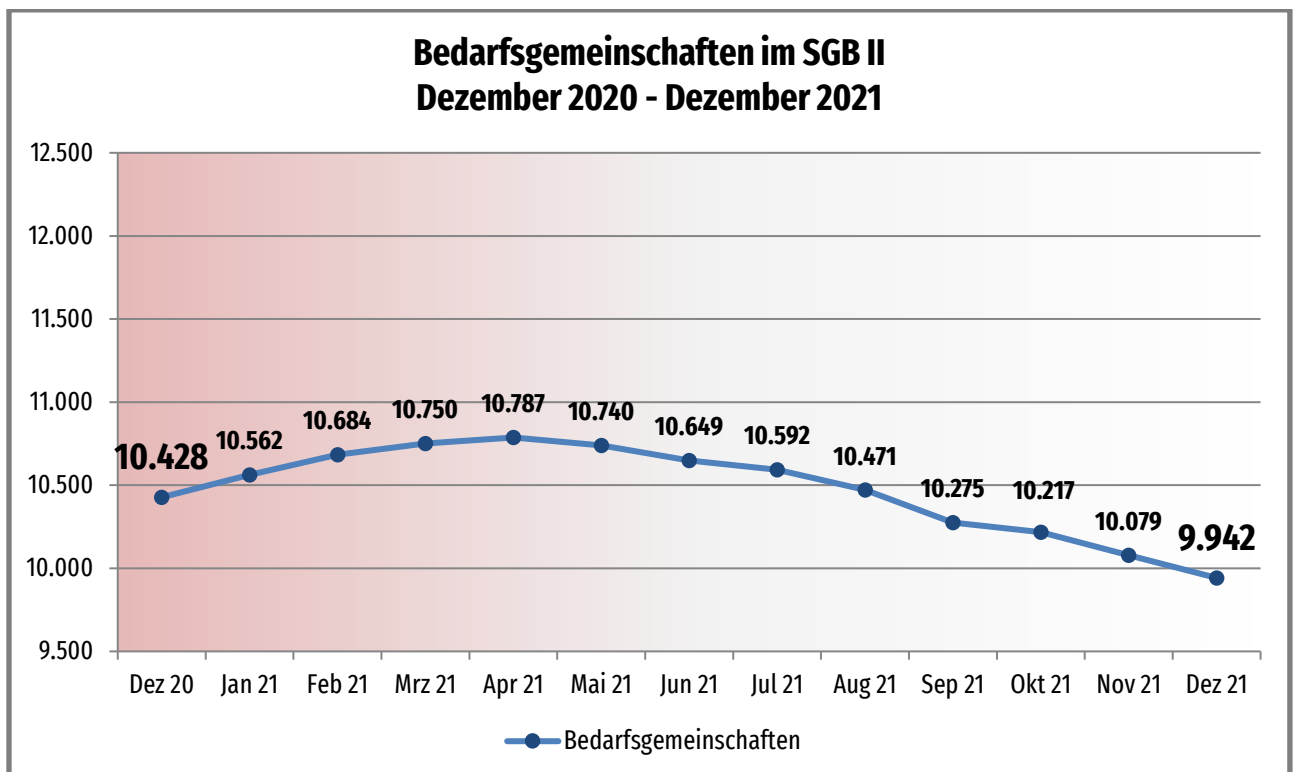

Monatsbilanz

Januar 2022

Zahlen – Daten – Fakten

job-com
Kommunales Jobcenter

Als Datenquelle dienen die offiziell durch die Bundesagentur für Arbeit zurückgemeldeten bzw. anerkannten Integrationen.

Diese stehen jedoch erst nach drei Monaten fest und werden wiederum einen Monat später offiziell durch die Bundesagentur für Arbeit veröffentlicht.

Somit können aktuell nur Daten bis einschließlich September geliefert werden.

Anlage

Arbeitslose SGB II (Januar 2022)

Kommune	Zahl der Arbeitslosen	Arbeitslosigkeit in %
Aldenhoven	325	5,09%
Düren	3.807	59,60%
Heimbach	86	1,35%
Hürtgenwald	75	1,17%
Inden	70	1,10%
Jülich	602	9,43%
Kreuzau	205	3,21%
Langerwehe	159	2,49%
Linnich	230	3,60%
Merzenich	146	2,29%
Nideggen	118	1,85%
Niederzier	212	3,32%
Nörvenich	139	2,18%
Titz	106	1,66%
Vettweiß	106	1,66%
Gesamt	6.386	100,00%