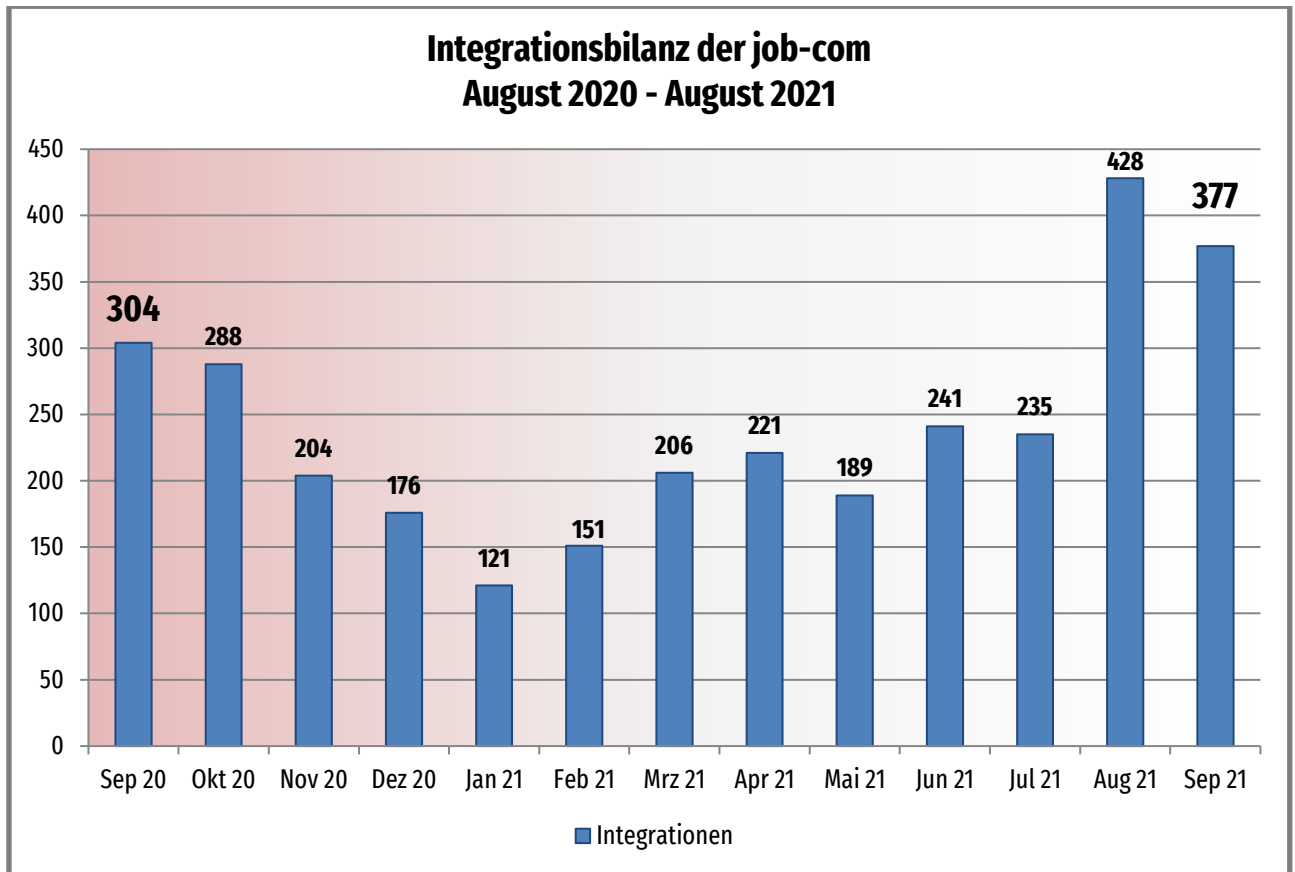

Monatsbilanz

Januar 2022

Zahlen – Daten – Fakten

job-com
Kommunales Jobcenter

Als Datenquelle dienen die offiziell durch die Bundesagentur für Arbeit zurückgemeldeten bzw. anerkannten Integrationen.

Diese stehen jedoch erst nach drei Monaten fest und werden wiederum einen Monat später offiziell durch die Bundesagentur für Arbeit veröffentlicht.

Somit können aktuell nur Daten bis einschließlich September geliefert werden.

Anlage

Arbeitslose SGB II (Januar 2022)

Kommune	Zahl der Arbeitslosen	Arbeitslosigkeit in %
Aldenhoven	325	5,09%
Düren	3.807	59,60%
Heimbach	86	1,35%
Hürtgenwald	75	1,17%
Inden	70	1,10%
Jülich	602	9,43%
Kreuzau	205	3,21%
Langerwehe	159	2,49%
Linnich	230	3,60%
Merzenich	146	2,29%
Nideggen	118	1,85%
Niederzier	212	3,32%
Nörvenich	139	2,18%
Titz	106	1,66%
Vettweiß	106	1,66%
Gesamt	6.386	100,00%