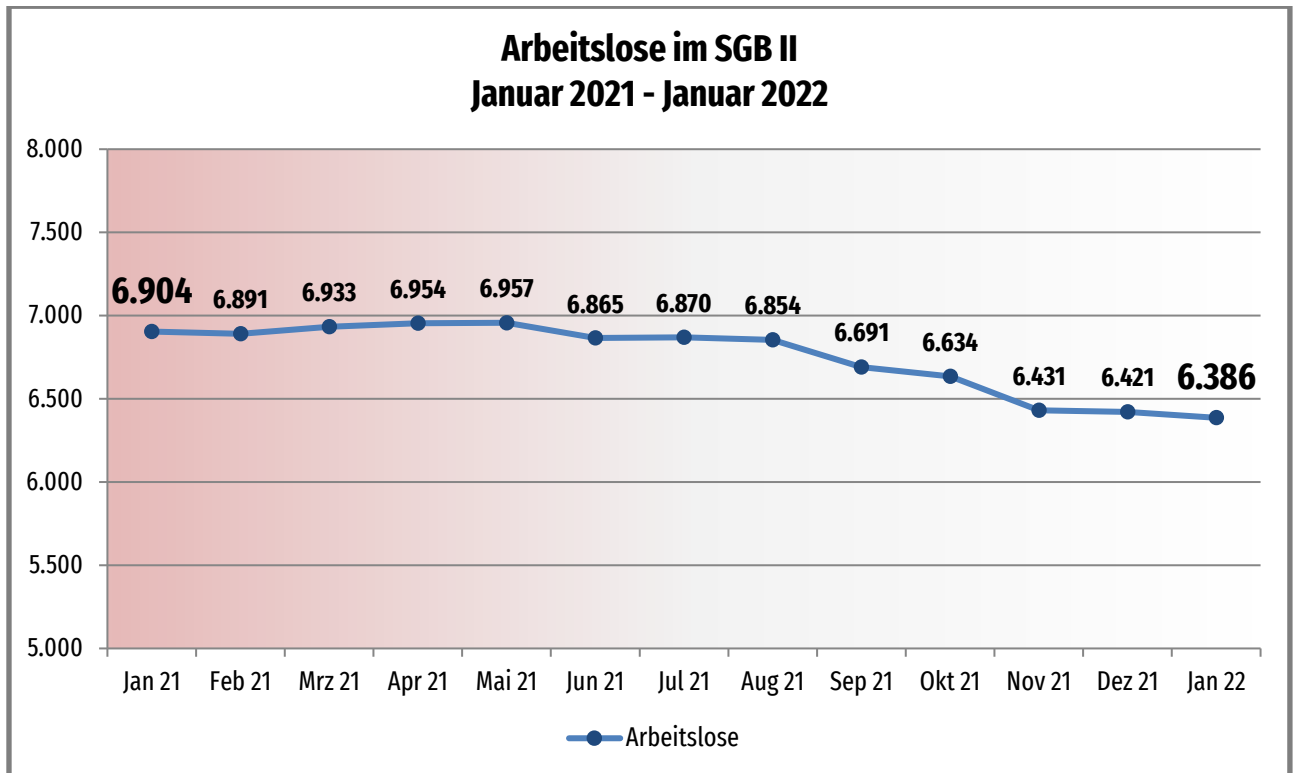

Monatsbilanz

Januar 2022

Zahlen – Daten – Fakten

job-com
Kommunales Jobcenter

Als Datenquelle dienen die offiziell durch die Bundesagentur für Arbeit zurückgemeldeten bzw. anerkannten Integrationen.

Diese stehen jedoch erst nach drei Monaten fest und werden wiederum einen Monat später offiziell durch die Bundesagentur für Arbeit veröffentlicht.

Somit können aktuell nur Daten bis einschließlich September geliefert werden.

Anlage

Arbeitslose SGB II (Januar 2022)

Kommune	Zahl der Arbeitslosen	Arbeitslosigkeit in %
Aldenhoven	325	5,09%
Düren	3.807	59,60%
Heimbach	86	1,35%
Hürtgenwald	75	1,17%
Inden	70	1,10%
Jülich	602	9,43%
Kreuzau	205	3,21%
Langerwehe	159	2,49%
Linnich	230	3,60%
Merzenich	146	2,29%
Nideggen	118	1,85%
Niederzier	212	3,32%
Nörvenich	139	2,18%
Titz	106	1,66%
Vettweiß	106	1,66%
Gesamt	6.386	100,00%