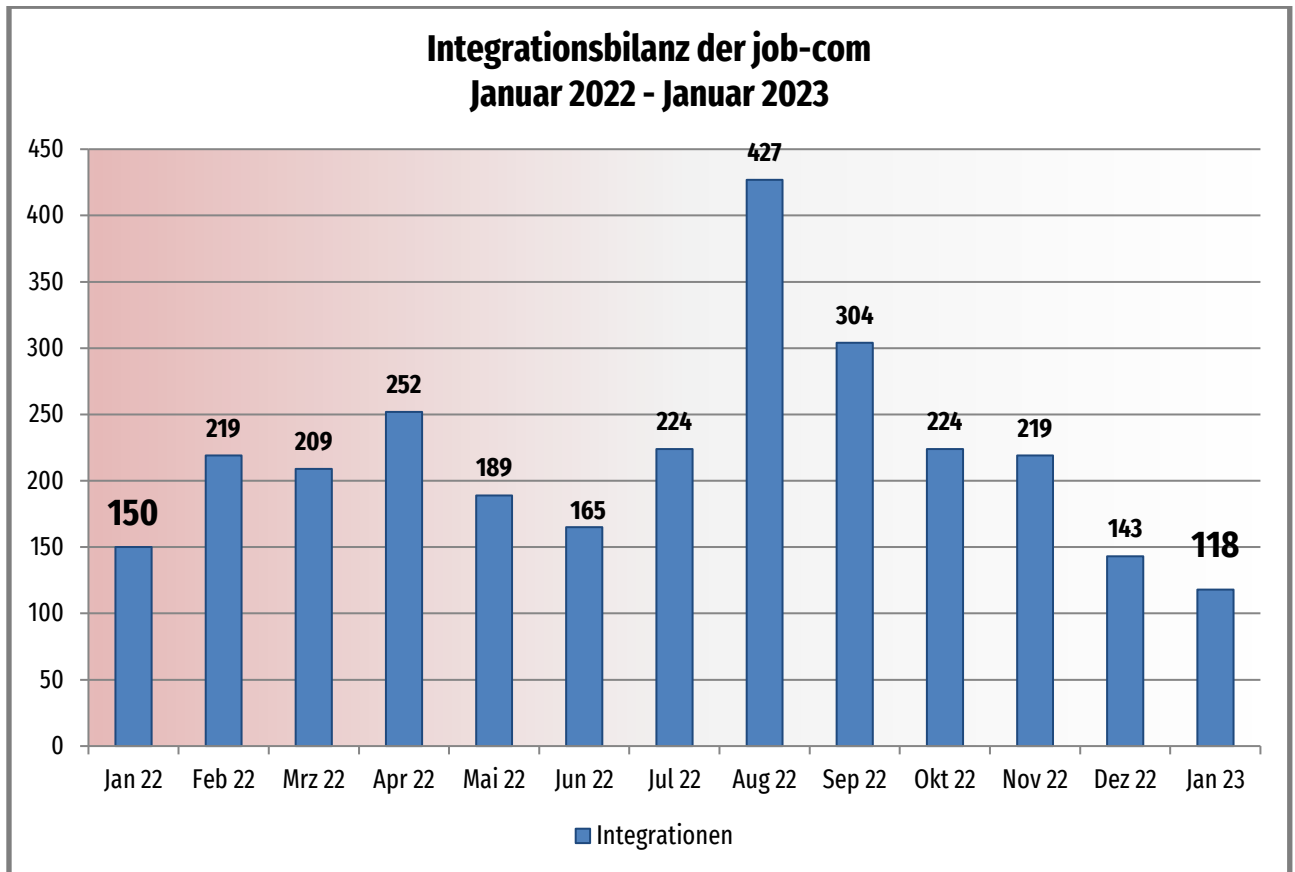

Monatsbilanz

Mai 2023

Zahlen – Daten – Fakten

job-com
Kommunales Jobcenter

Als Datenquelle dienen die offiziell durch die Bundesagentur für Arbeit zurückgemeldeten bzw. anerkannten Integrationen.

Diese stehen jedoch erst nach drei Monaten fest und werden wiederum einen Monat später offiziell durch die Bundesagentur für Arbeit veröffentlicht.

Somit können aktuell nur Daten bis einschließlich Januar geliefert werden.

Anlage

Arbeitslose SGB II (Mai 2023)

Kommune	Zahl der Arbeitslosen	Arbeitslosigkeit in %
Aldenhoven	391	5,37%
Düren	3.965	54,45%
Heimbach	105	1,44%
Hürtgenwald	134	1,84%
Inden	101	1,39%
Jülich	728	10,00%
Kreuzau	249	3,42%
Langerwehe	210	2,88%
Linnich	318	4,37%
Merzenich	186	2,55%
Nideggen	189	2,60%
Niederzier	267	3,67%
Nörvenich	158	2,17%
Titz	146	2,00%
Vettweiß	135	1,85%
Gesamt	7.282	100,00%