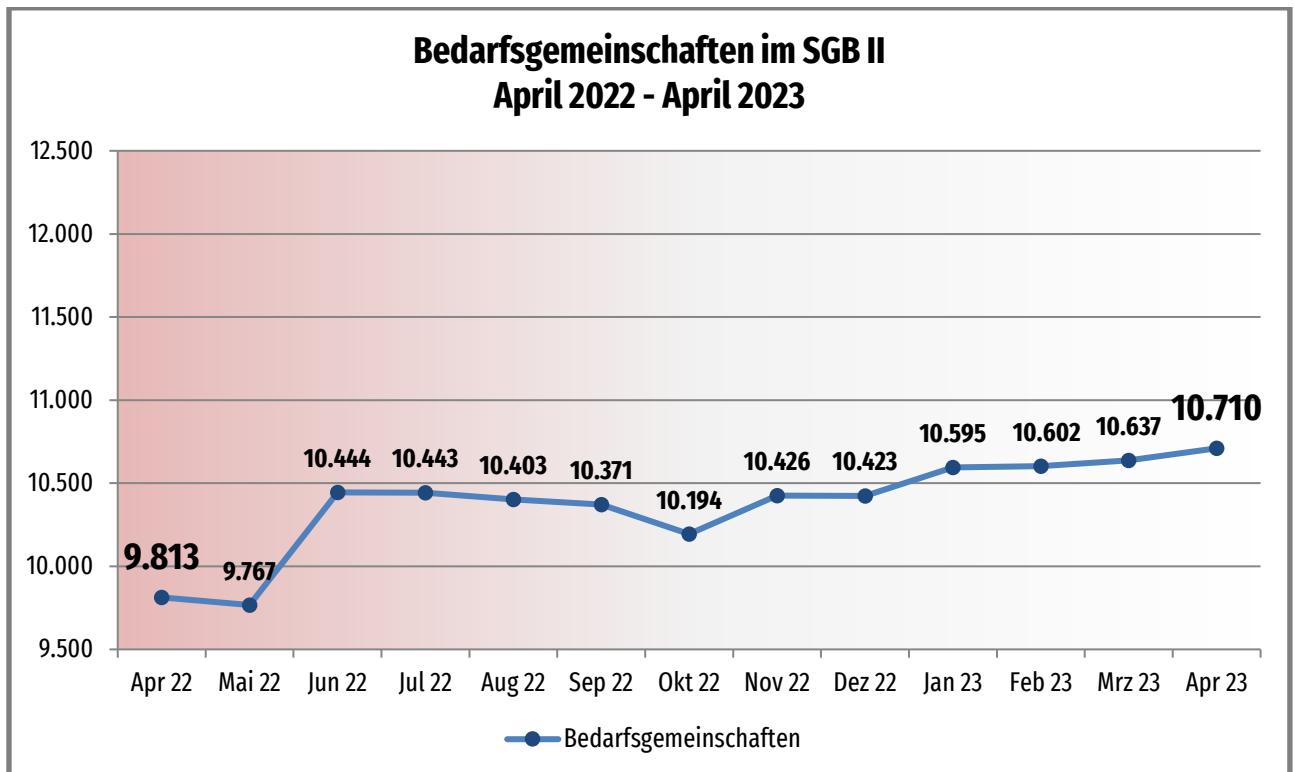

Monatsbilanz

Mai 2023

Zahlen – Daten – Fakten

job-com
Kommunales Jobcenter

Als Datenquelle dienen die offiziell durch die Bundesagentur für Arbeit zurückgemeldeten bzw. anerkannten Integrationen.

Diese stehen jedoch erst nach drei Monaten fest und werden wiederum einen Monat später offiziell durch die Bundesagentur für Arbeit veröffentlicht.

Somit können aktuell nur Daten bis einschließlich Januar geliefert werden.

Anlage

Arbeitslose SGB II (Mai 2023)

Kommune	Zahl der Arbeitslosen	Arbeitslosigkeit in %
Aldenhoven	391	5,37%
Düren	3.965	54,45%
Heimbach	105	1,44%
Hürtgenwald	134	1,84%
Inden	101	1,39%
Jülich	728	10,00%
Kreuzau	249	3,42%
Langerwehe	210	2,88%
Linnich	318	4,37%
Merzenich	186	2,55%
Nideggen	189	2,60%
Niederzier	267	3,67%
Nörvenich	158	2,17%
Titz	146	2,00%
Vettweiß	135	1,85%
Gesamt	7.282	100,00%