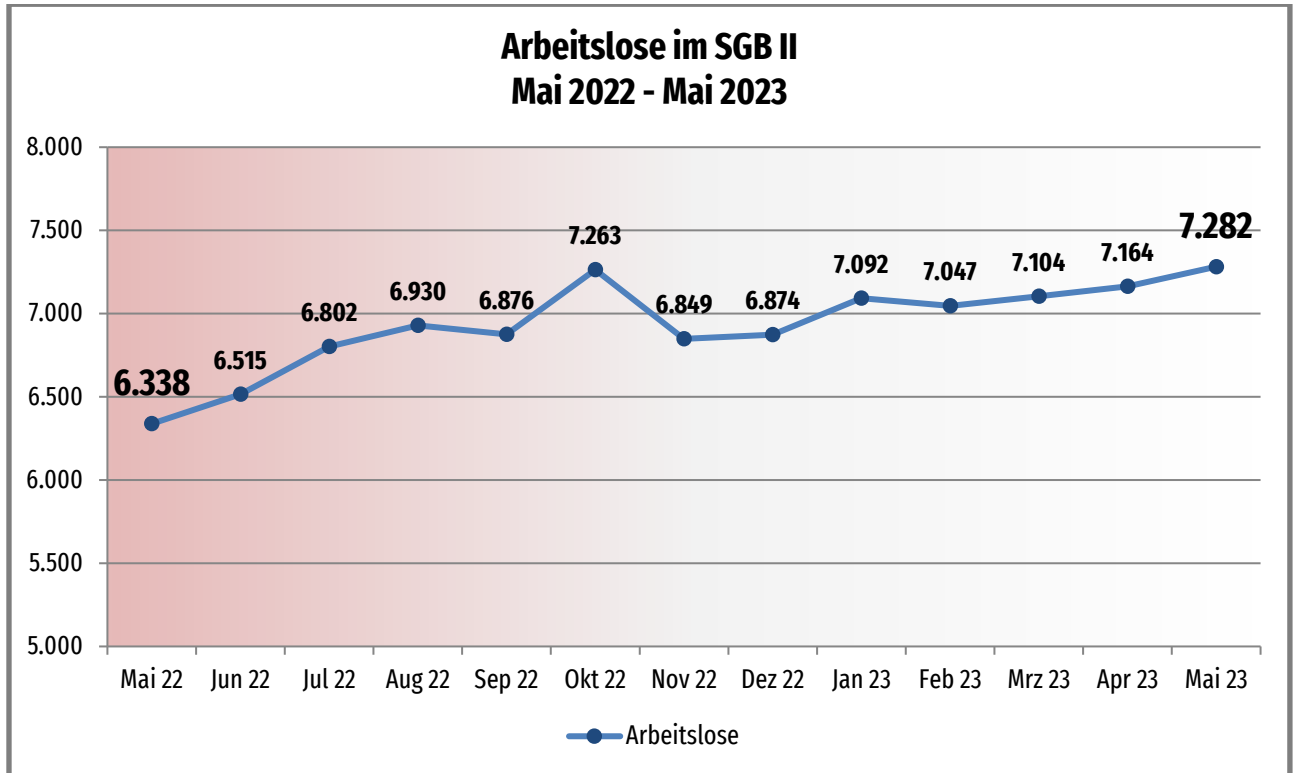

Monatsbilanz

Mai 2023

Zahlen – Daten – Fakten

job-com
Kommunales Jobcenter

Als Datenquelle dienen die offiziell durch die Bundesagentur für Arbeit zurückgemeldeten bzw. anerkannten Integrationen.

Diese stehen jedoch erst nach drei Monaten fest und werden wiederum einen Monat später offiziell durch die Bundesagentur für Arbeit veröffentlicht.

Somit können aktuell nur Daten bis einschließlich Januar geliefert werden.

Anlage

Arbeitslose SGB II (Mai 2023)

Kommune	Zahl der Arbeitslosen	Arbeitslosigkeit in %
Aldenhoven	391	5,37%
Düren	3.965	54,45%
Heimbach	105	1,44%
Hürtgenwald	134	1,84%
Inden	101	1,39%
Jülich	728	10,00%
Kreuzau	249	3,42%
Langerwehe	210	2,88%
Linnich	318	4,37%
Merzenich	186	2,55%
Nideggen	189	2,60%
Niederzier	267	3,67%
Nörvenich	158	2,17%
Titz	146	2,00%
Vettweiß	135	1,85%
Gesamt	7.282	100,00%