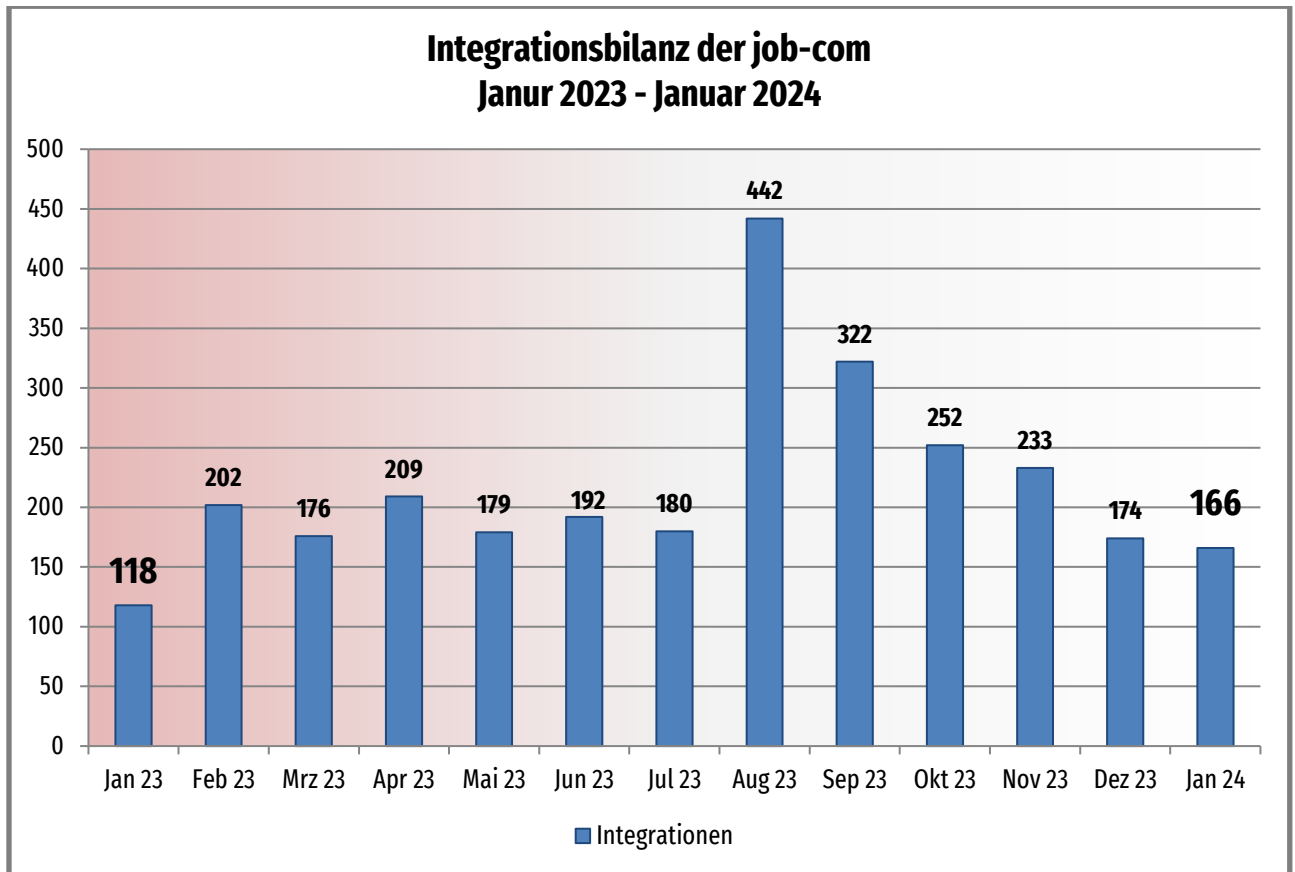

Monatsbilanz

Mai 2024

Zahlen – Daten – Fakten

job-com
Kommunales Jobcenter

Als Datenquelle dienen die offiziell durch die Bundesagentur für Arbeit zurückgemeldeten bzw. anerkannten Integrationen.

Diese stehen jedoch erst nach drei Monaten fest und werden wiederum einen Monat später offiziell durch die Bundesagentur für Arbeit veröffentlicht.

Somit können aktuell nur Daten bis einschließlich Januar geliefert werden.

Anlage

Arbeitslose SGB II (Mai 2024)

Kommune	Zahl der Arbeitslosen	Arbeitslosigkeit in %
Aldenhoven	413	5,50%
Düren	3.975	52,95%
Heimbach	91	1,21%
Hürtgenwald	136	1,81%
Inden	133	1,77%
Jülich	760	10,12%
Kreuzau	268	3,57%
Langerwehe	256	3,41%
Linnich	305	4,06%
Merzenich	183	2,44%
Nideggen	174	2,32%
Niederzier	296	3,94%
Nörvenich	209	2,78%
Titz	171	2,28%
Vettweiß	137	1,82%
Gesamt	7.507	100,00%