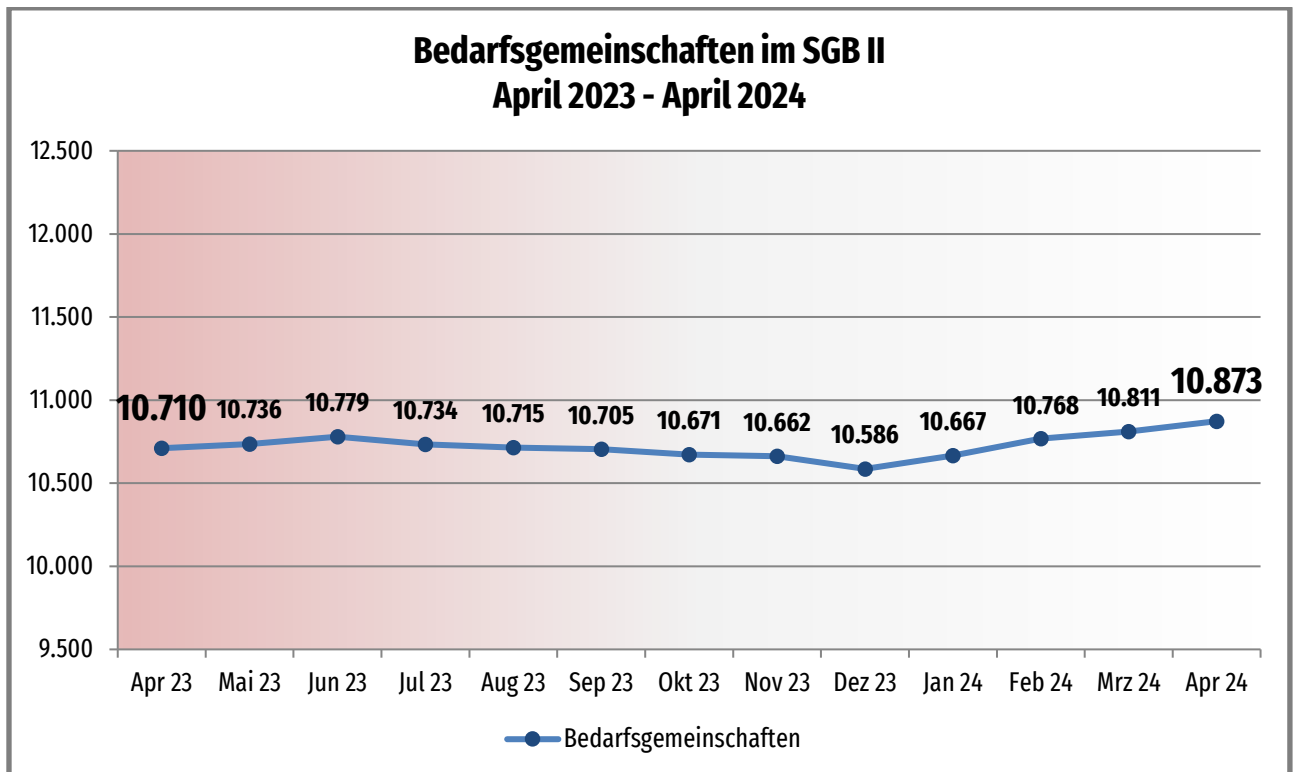

Monatsbilanz

Mai 2024

Zahlen – Daten – Fakten

job-com
Kommunales Jobcenter

Als Datenquelle dienen die offiziell durch die Bundesagentur für Arbeit zurückgemeldeten bzw. anerkannten Integrationen.

Diese stehen jedoch erst nach drei Monaten fest und werden wiederum einen Monat später offiziell durch die Bundesagentur für Arbeit veröffentlicht.

Somit können aktuell nur Daten bis einschließlich Januar geliefert werden.

Anlage

Arbeitslose SGB II (Mai 2024)

Kommune	Zahl der Arbeitslosen	Arbeitslosigkeit in %
Aldenhoven	413	5,50%
Düren	3.975	52,95%
Heimbach	91	1,21%
Hürtgenwald	136	1,81%
Inden	133	1,77%
Jülich	760	10,12%
Kreuzau	268	3,57%
Langerwehe	256	3,41%
Linnich	305	4,06%
Merzenich	183	2,44%
Nideggen	174	2,32%
Niederzier	296	3,94%
Nörvenich	209	2,78%
Titz	171	2,28%
Vettweiß	137	1,82%
Gesamt	7.507	100,00%