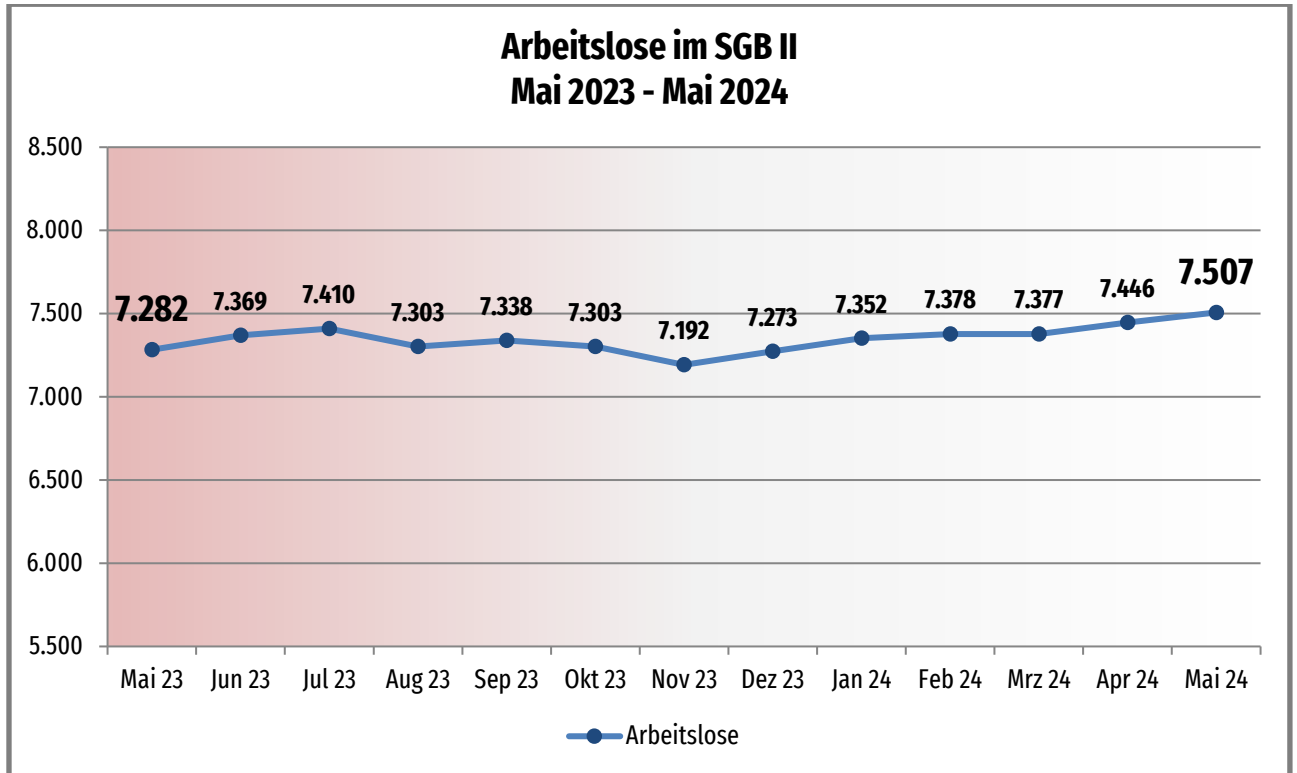

Monatsbilanz

Mai 2024

Zahlen – Daten – Fakten

job-com
Kommunales Jobcenter

Als Datenquelle dienen die offiziell durch die Bundesagentur für Arbeit zurückgemeldeten bzw. anerkannten Integrationen.

Diese stehen jedoch erst nach drei Monaten fest und werden wiederum einen Monat später offiziell durch die Bundesagentur für Arbeit veröffentlicht.

Somit können aktuell nur Daten bis einschließlich Januar geliefert werden.

Anlage

Arbeitslose SGB II (Mai 2024)

Kommune	Zahl der Arbeitslosen	Arbeitslosigkeit in %
Aldenhoven	413	5,50%
Düren	3.975	52,95%
Heimbach	91	1,21%
Hürtgenwald	136	1,81%
Inden	133	1,77%
Jülich	760	10,12%
Kreuzau	268	3,57%
Langerwehe	256	3,41%
Linnich	305	4,06%
Merzenich	183	2,44%
Nideggen	174	2,32%
Niederzier	296	3,94%
Nörvenich	209	2,78%
Titz	171	2,28%
Vettweiß	137	1,82%
Gesamt	7.507	100,00%