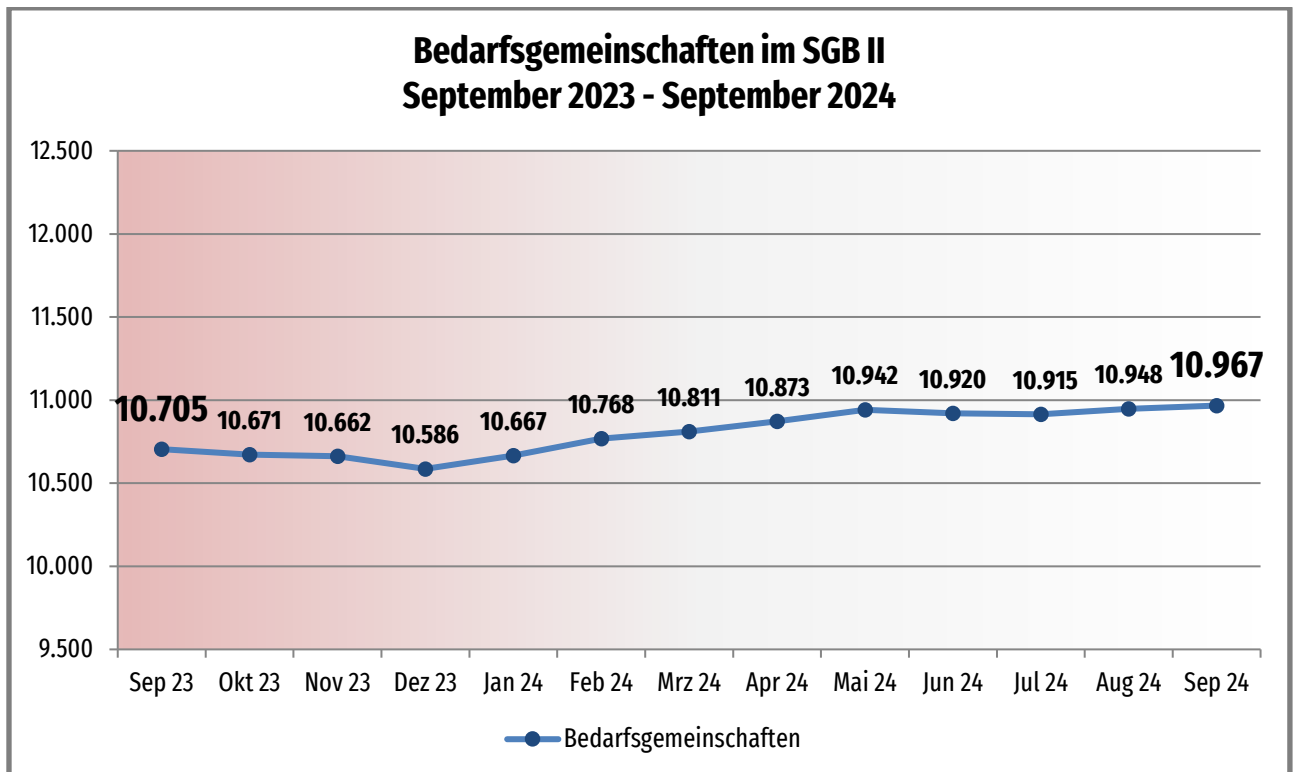

Monatsbilanz Oktober 2024

Zahlen – Daten – Fakten

job-com
Kommunales Jobcenter

Als Datenquelle dienen die offiziell durch die Bundesagentur für Arbeit zurückgemeldeten bzw. anerkannten Integrationen.

Diese stehen jedoch erst nach drei Monaten fest und werden wiederum einen Monat später offiziell durch die Bundesagentur für Arbeit veröffentlicht.

Somit können aktuell nur Daten bis einschließlich Juni geliefert werden.

Anlage

Arbeitslose SGB II (Oktober 2024)

Kommune	Zahl der Arbeitslosen	Arbeitslosigkeit in %
Aldenhoven	391	5,07%
Düren	4.132	53,57%
Heimbach	110	1,43%
Hürtgenwald	129	1,67%
Inden	137	1,78%
Jülich	739	9,58%
Kreuzau	268	3,47%
Langerwehe	261	3,38%
Linnich	323	4,19%
Merzenich	191	2,48%
Nideggen	185	2,40%
Niederzier	326	4,23%
Nörvenich	215	2,79%
Titz	161	2,09%
Vettweiß	145	1,88%
Gesamt	7.713	100,00%