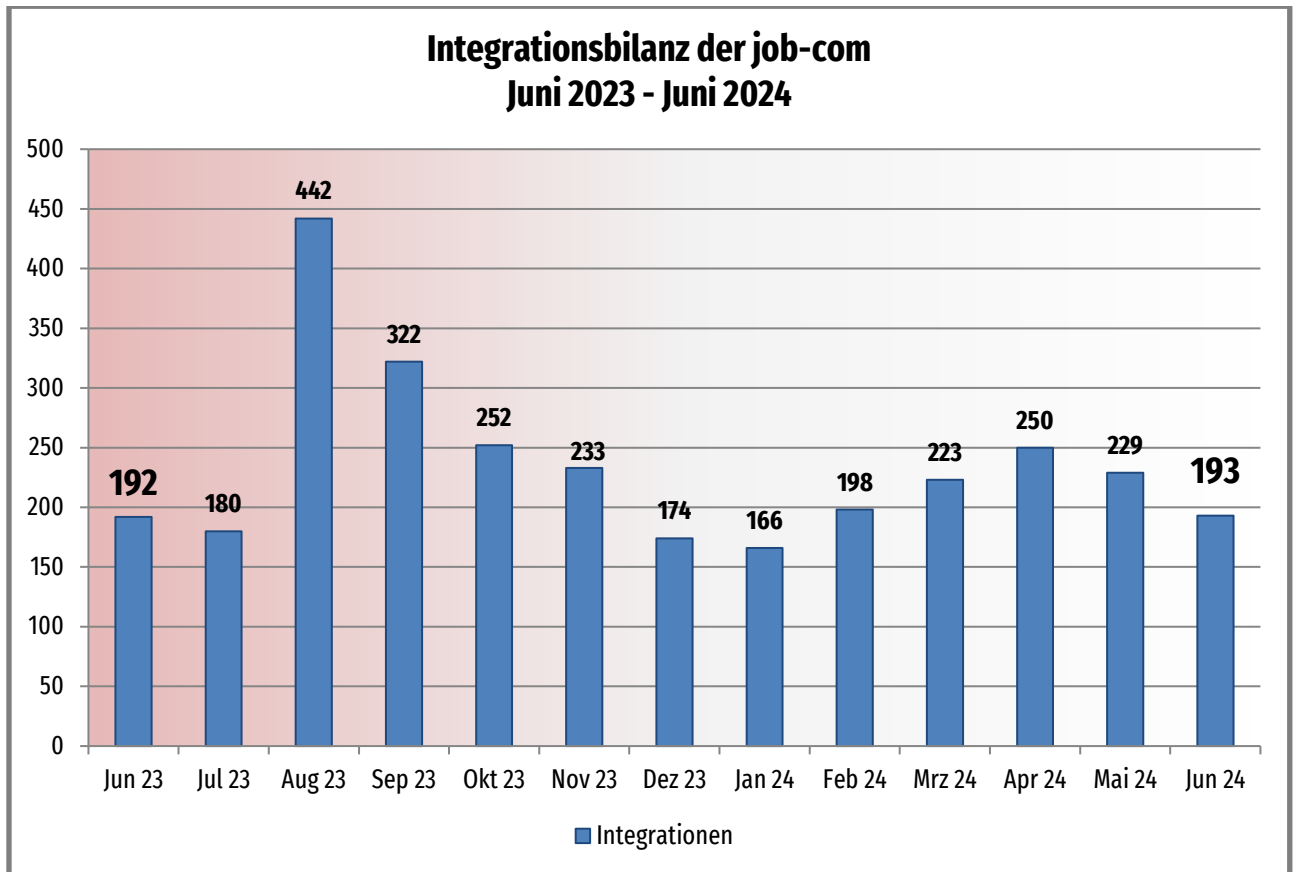

Monatsbilanz Oktober 2024

Zahlen – Daten – Fakten

job-com
Kommunales Jobcenter

Als Datenquelle dienen die offiziell durch die Bundesagentur für Arbeit zurückgemeldeten bzw. anerkannten Integrationen.

Diese stehen jedoch erst nach drei Monaten fest und werden wiederum einen Monat später offiziell durch die Bundesagentur für Arbeit veröffentlicht.

Somit können aktuell nur Daten bis einschließlich Juni geliefert werden.

Anlage

Arbeitslose SGB II (Oktober 2024)

Kommune	Zahl der Arbeitslosen	Arbeitslosigkeit in %
Aldenhoven	391	5,07%
Düren	4.132	53,57%
Heimbach	110	1,43%
Hürtgenwald	129	1,67%
Inden	137	1,78%
Jülich	739	9,58%
Kreuzau	268	3,47%
Langerwehe	261	3,38%
Linnich	323	4,19%
Merzenich	191	2,48%
Nideggen	185	2,40%
Niederzier	326	4,23%
Nörvenich	215	2,79%
Titz	161	2,09%
Vettweiß	145	1,88%
Gesamt	7.713	100,00%