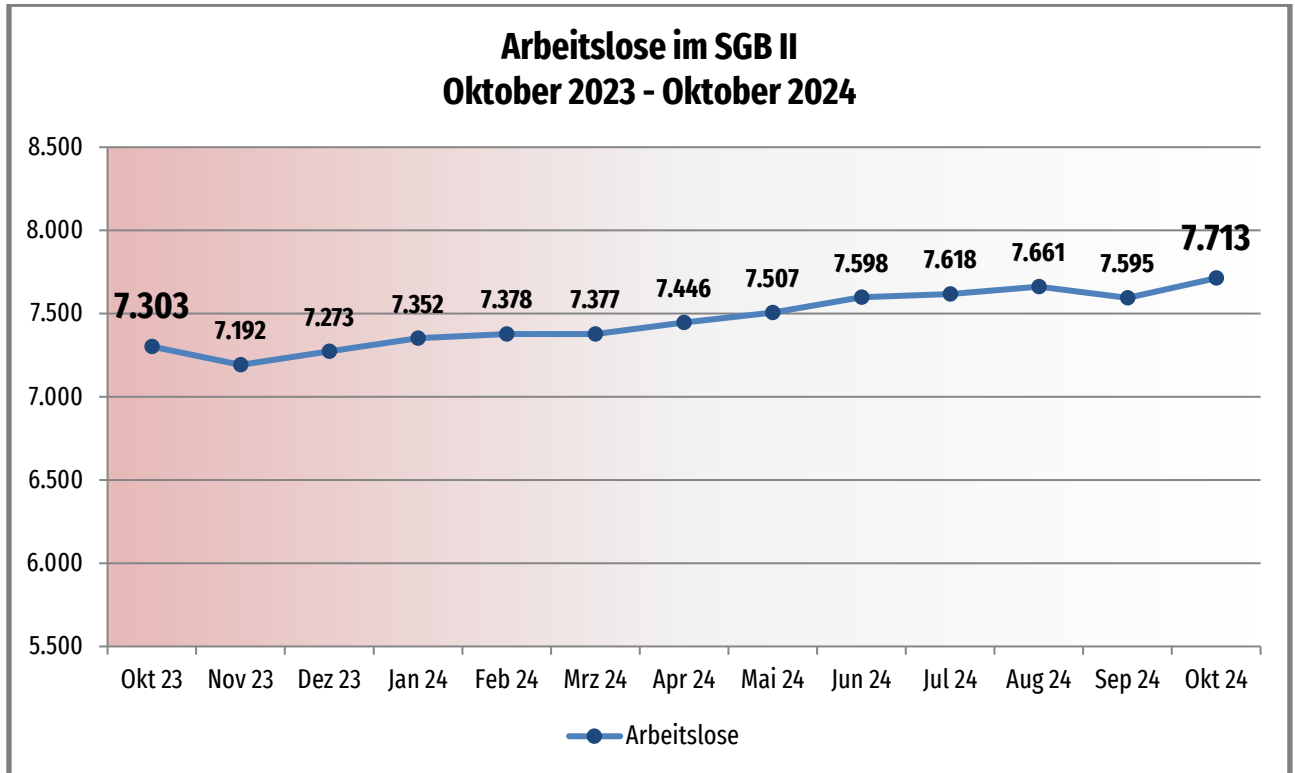

Monatsbilanz Oktober 2024

Zahlen – Daten – Fakten

job-com
Kommunales Jobcenter

Als Datenquelle dienen die offiziell durch die Bundesagentur für Arbeit zurückgemeldeten bzw. anerkannten Integrationen.

Diese stehen jedoch erst nach drei Monaten fest und werden wiederum einen Monat später offiziell durch die Bundesagentur für Arbeit veröffentlicht.

Somit können aktuell nur Daten bis einschließlich Juni geliefert werden.

Anlage

Arbeitslose SGB II (Oktober 2024)

Kommune	Zahl der Arbeitslosen	Arbeitslosigkeit in %
Aldenhoven	391	5,07%
Düren	4.132	53,57%
Heimbach	110	1,43%
Hürtgenwald	129	1,67%
Inden	137	1,78%
Jülich	739	9,58%
Kreuzau	268	3,47%
Langerwehe	261	3,38%
Linnich	323	4,19%
Merzenich	191	2,48%
Nideggen	185	2,40%
Niederzier	326	4,23%
Nörvenich	215	2,79%
Titz	161	2,09%
Vettweiß	145	1,88%
Gesamt	7.713	100,00%