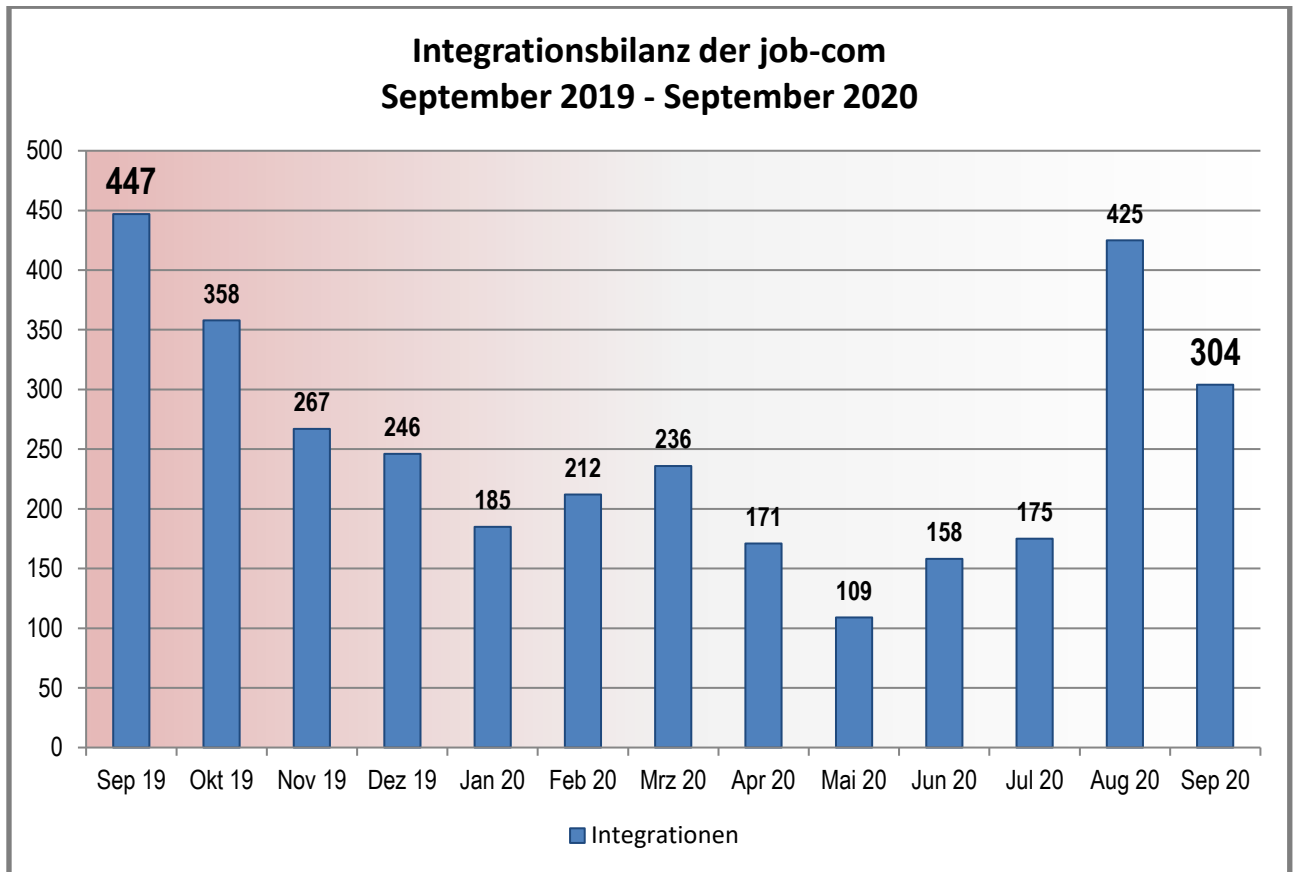

KREIS DÜREN

... WIR MACHEN DAS !

Monatsbilanz Januar 2021

Zahlen – Daten – Fakten

Jobcenter Kreis Düren
job-com

Als Datenquelle dienen die offiziell durch die Bundesagentur für Arbeit zurückgemeldeten bzw. anerkannten Integrationen.

Diese stehen jedoch erst nach drei Monaten fest und werden wiederum einen Monat später offiziell durch die Bundesagentur für Arbeit veröffentlicht.

Somit können aktuell nur Daten bis einschließlich September geliefert werden.