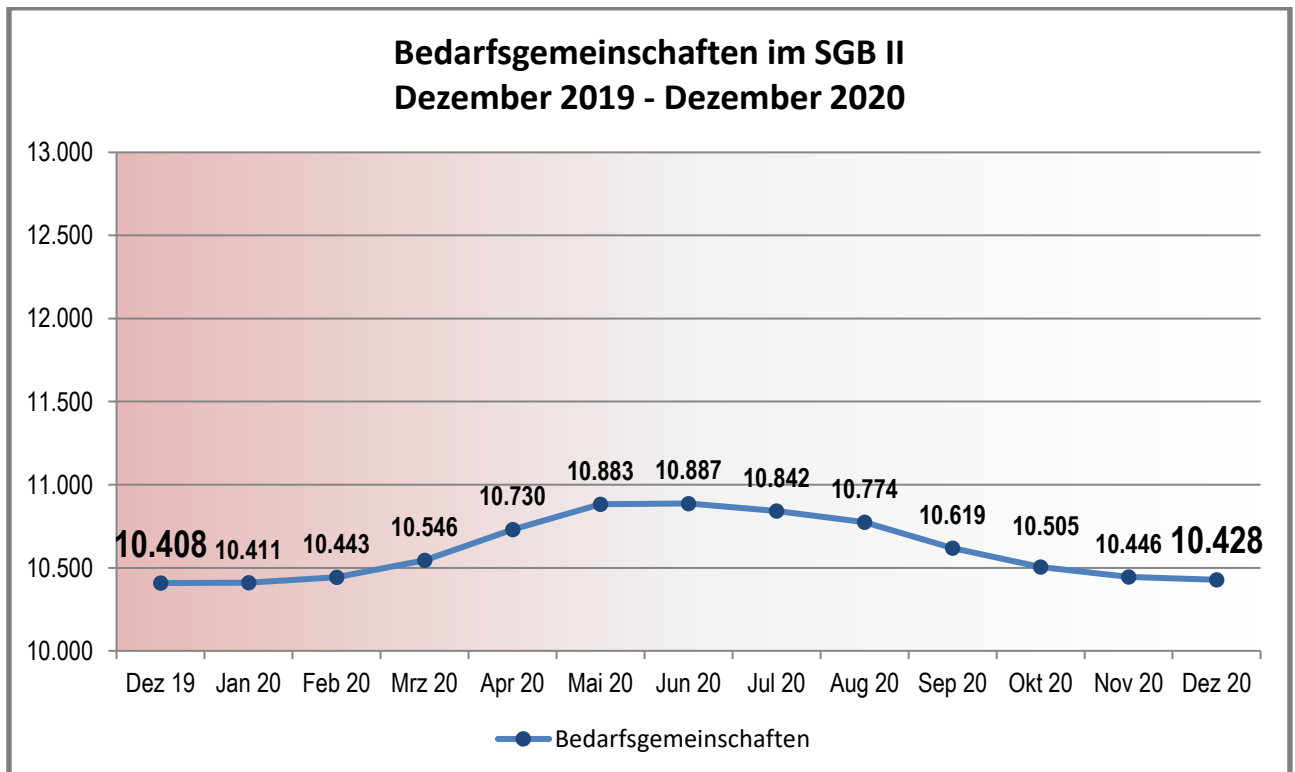

KREIS DÜREN

... WIR MACHEN DAS !

Monatsbilanz Januar 2021

Zahlen – Daten – Fakten

Jobcenter Kreis Düren
job-com

Als Datenquelle dienen die offiziell durch die Bundesagentur für Arbeit zurückgemeldeten bzw. anerkannten Integrationen.

Diese stehen jedoch erst nach drei Monaten fest und werden wiederum einen Monat später offiziell durch die Bundesagentur für Arbeit veröffentlicht.

Somit können aktuell nur Daten bis einschließlich September geliefert werden.