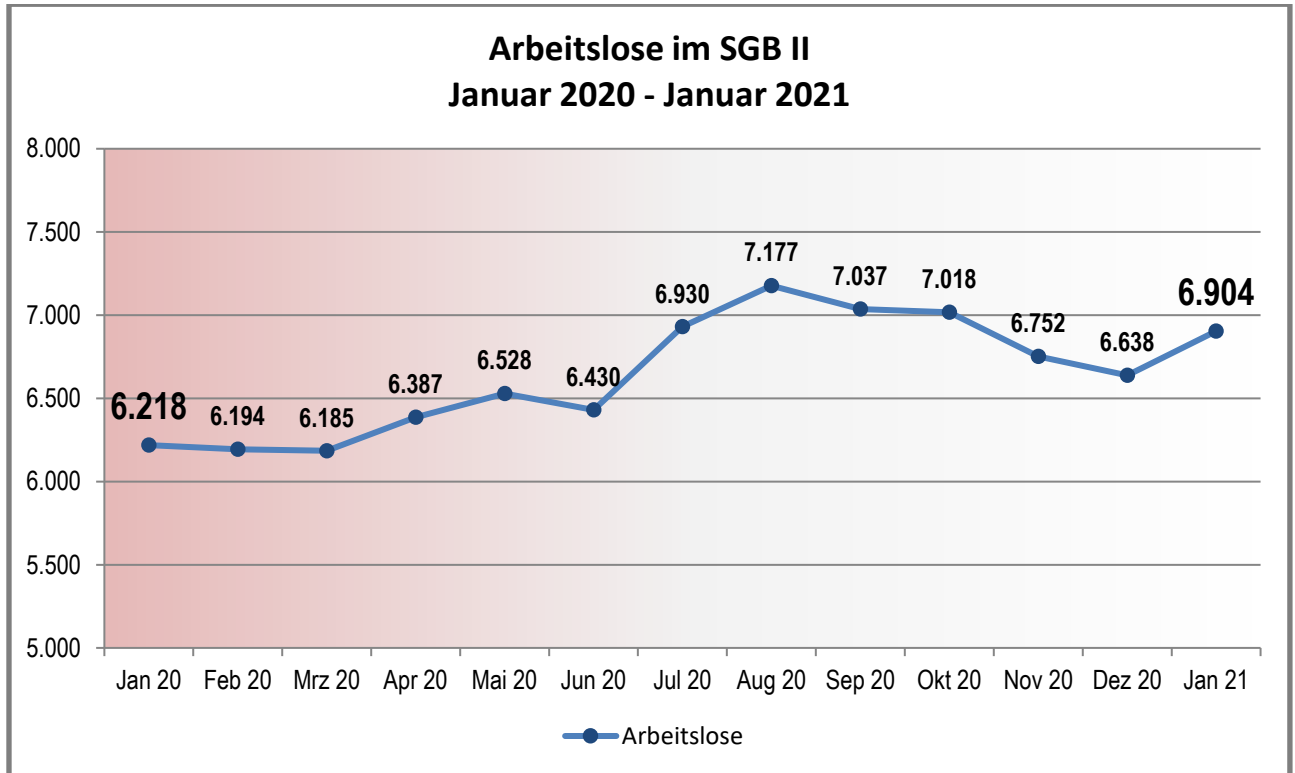

KREIS DÜREN

... WIR MACHEN DAS !

Monatsbilanz Januar 2021

Zahlen – Daten – Fakten

Jobcenter Kreis Düren
job-com

Als Datenquelle dienen die offiziell durch die Bundesagentur für Arbeit zurückgemeldeten bzw. anerkannten Integrationen.

Diese stehen jedoch erst nach drei Monaten fest und werden wiederum einen Monat später offiziell durch die Bundesagentur für Arbeit veröffentlicht.

Somit können aktuell nur Daten bis einschließlich September geliefert werden.