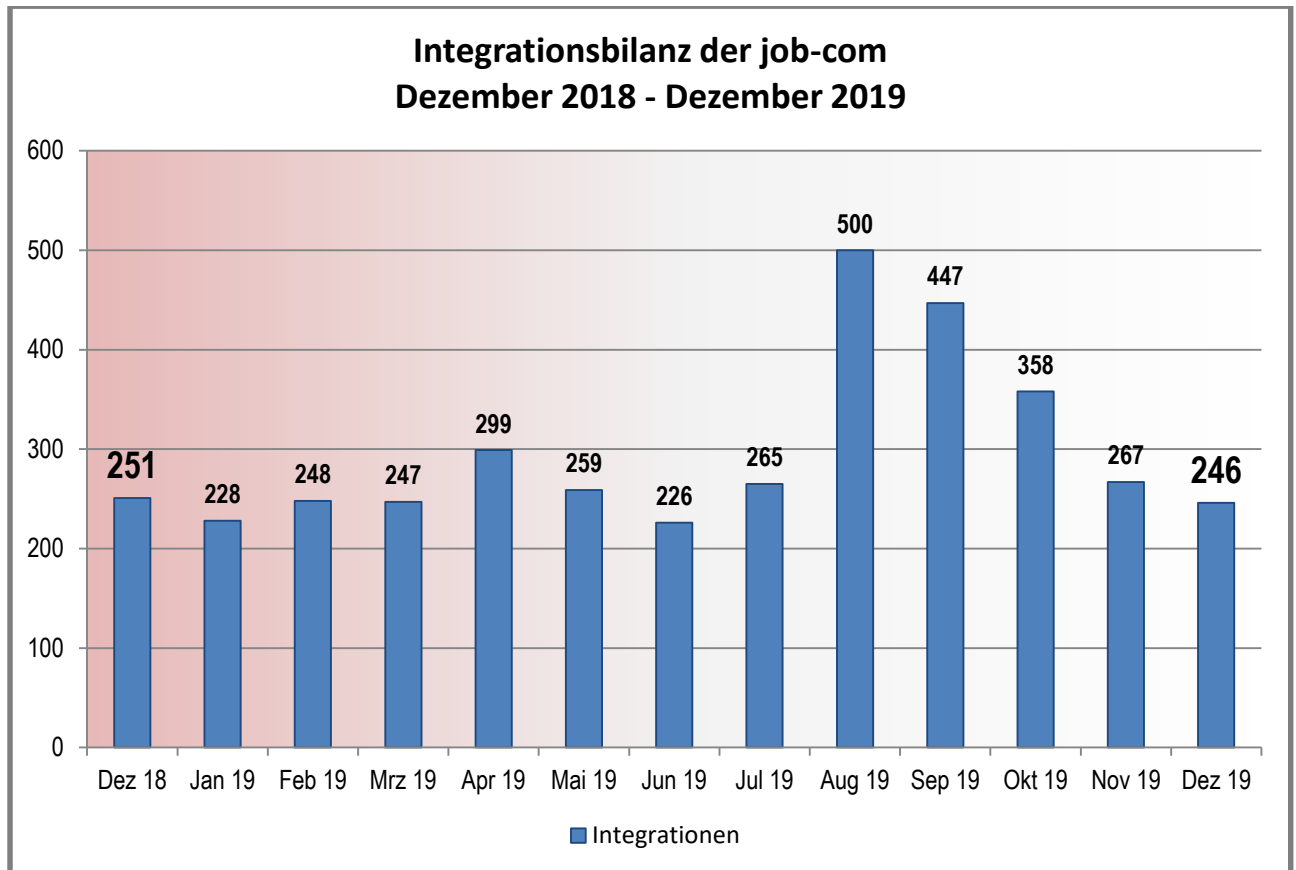

KREIS DÜREN

... WIR MACHEN DAS !

Monatsbilanz

April 2020

Zahlen – Daten – Fakten

Jobcenter Kreis Düren
job-com

Als Datenquelle dienen die offiziell durch die Bundesagentur für Arbeit zurückgemeldeten bzw. anerkannten Integrationen.

Diese stehen jedoch erst nach drei Monaten fest und werden wiederum einen Monat später offiziell durch die Bundesagentur für Arbeit veröffentlicht.

Somit können aktuell nur Daten bis einschließlich Dezember geliefert werden.