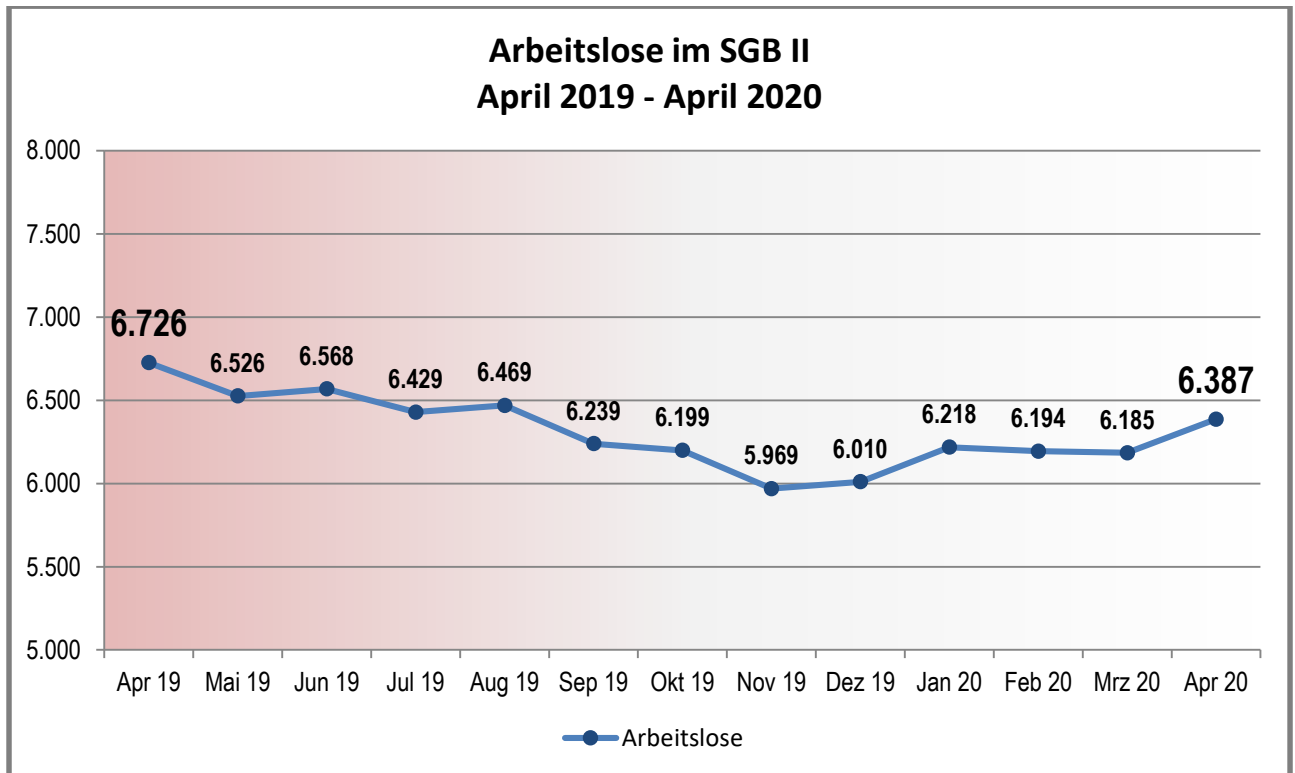

KREIS DÜREN

... WIR MACHEN DAS !

Monatsbilanz

April 2020

Zahlen – Daten – Fakten

Jobcenter Kreis Düren
job-com

Als Datenquelle dienen die offiziell durch die Bundesagentur für Arbeit zurückgemeldeten bzw. anerkannten Integrationen.

Diese stehen jedoch erst nach drei Monaten fest und werden wiederum einen Monat später offiziell durch die Bundesagentur für Arbeit veröffentlicht.

Somit können aktuell nur Daten bis einschließlich Dezember geliefert werden.