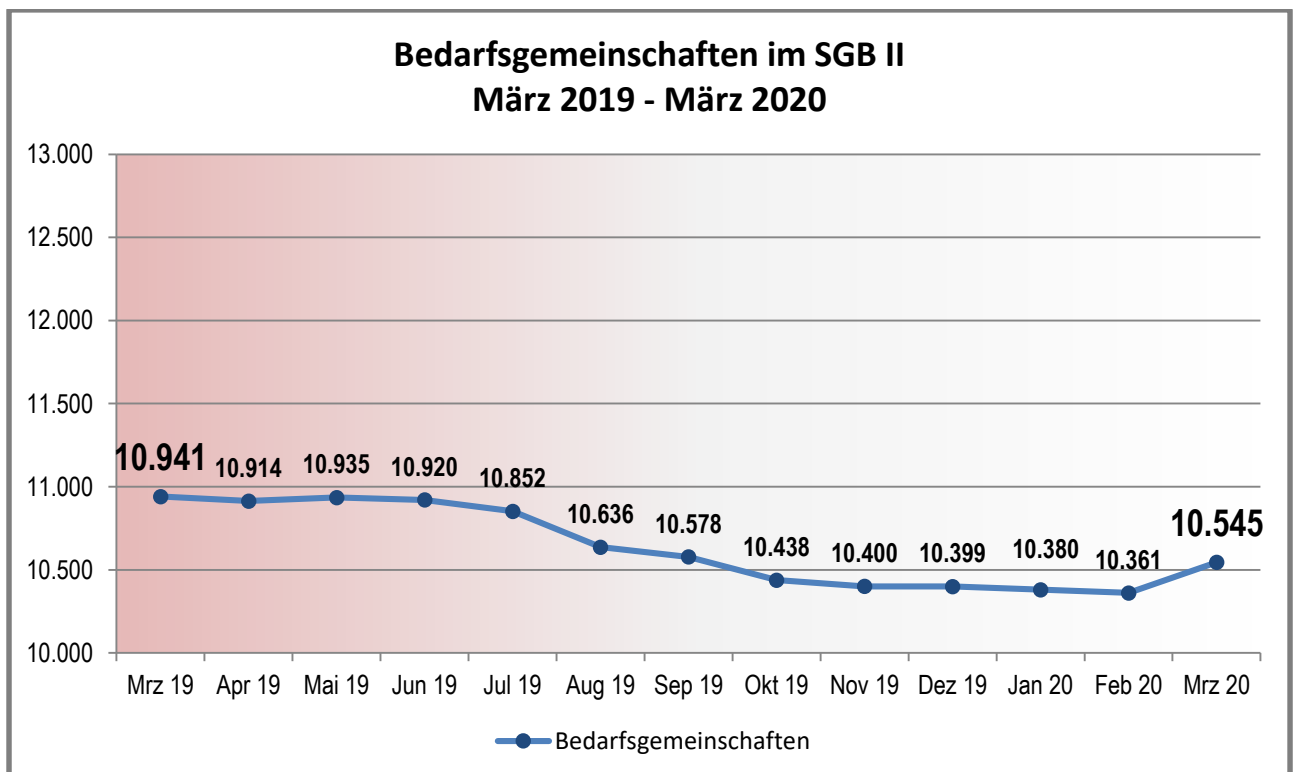

KREIS DÜREN

... WIR MACHEN DAS !

Monatsbilanz

April 2020

Zahlen – Daten – Fakten

Jobcenter Kreis Düren
job-com

Als Datenquelle dienen die offiziell durch die Bundesagentur für Arbeit zurückgemeldeten bzw. anerkannten Integrationen.

Diese stehen jedoch erst nach drei Monaten fest und werden wiederum einen Monat später offiziell durch die Bundesagentur für Arbeit veröffentlicht.

Somit können aktuell nur Daten bis einschließlich Dezember geliefert werden.