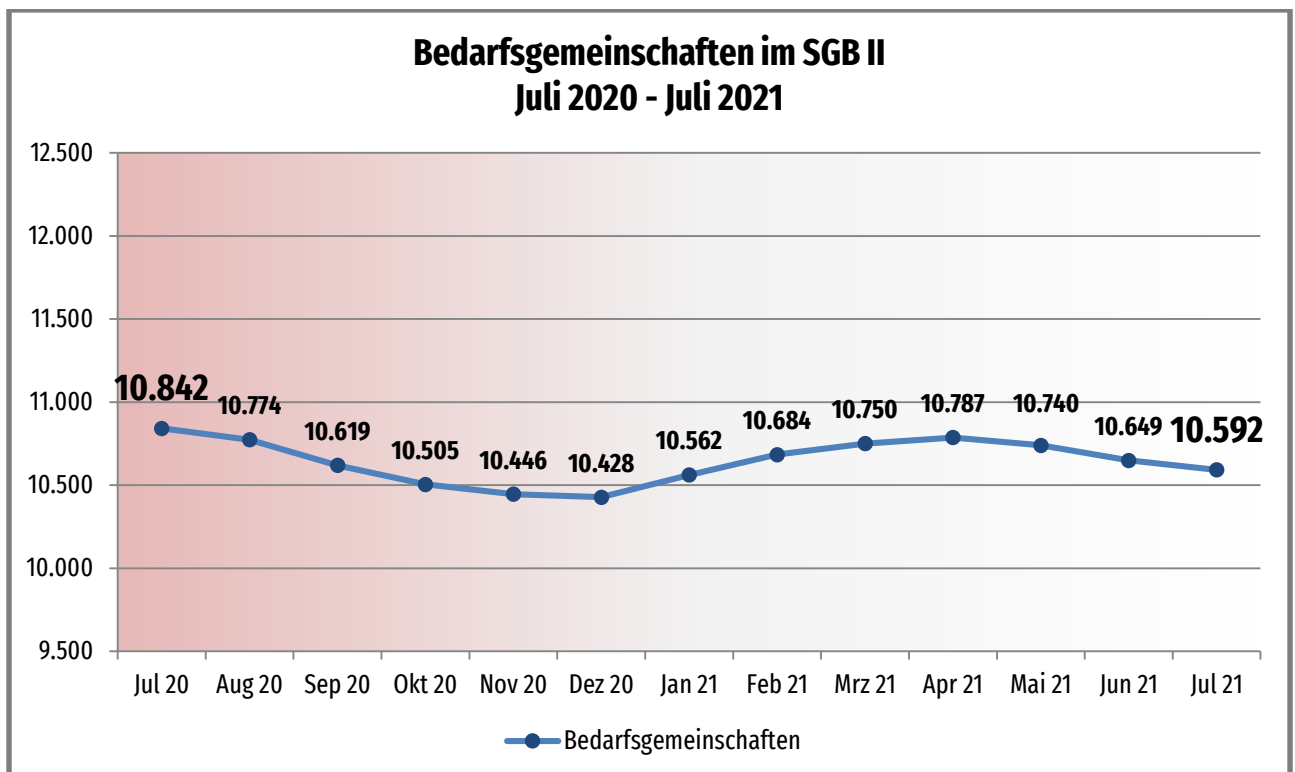

Monatsbilanz

August 2021

Zahlen – Daten – Fakten

job-com
Kommunales Jobcenter

Als Datenquelle dienen die offiziell durch die Bundesagentur für Arbeit zurückgemeldeten bzw. anerkannten Integrationen.

Diese stehen jedoch erst nach drei Monaten fest und werden wiederum einen Monat später offiziell durch die Bundesagentur für Arbeit veröffentlicht.

Somit können aktuell nur Daten bis einschließlich April geliefert werden.

Anlage

Arbeitslose SGB II (August 2021)

Kommune	Zahl der Arbeitslosen	Arbeitslosigkeit in %
Aldenhoven	362	5,28%
Düren	4.031	58,81%
Heimbach	77	1,12%
Hürtgenwald	82	1,20%
Inden	87	1,27%
Jülich	670	9,78%
Kreuzau	205	2,99%
Langerwehe	203	2,96%
Linnich	260	3,79%
Merzenich	149	2,17%
Nideggen	128	1,87%
Niederzier	234	3,41%
Nörvenich	147	2,14%
Titz	114	1,66%
Vettweiß	105	1,53%
Gesamt	6.854	100,00%