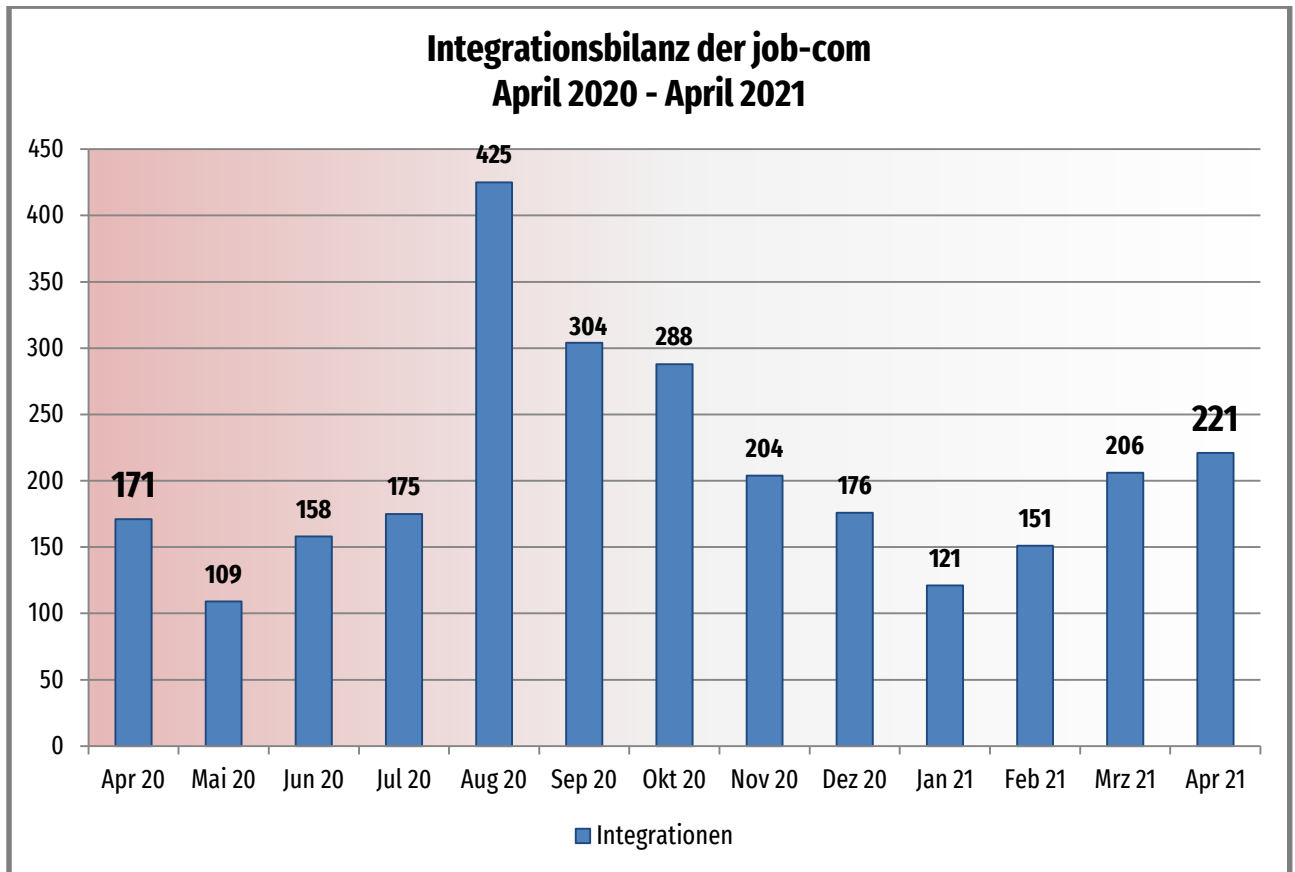

Monatsbilanz

August 2021

Zahlen – Daten – Fakten

job-com
Kommunales Jobcenter

Als Datenquelle dienen die offiziell durch die Bundesagentur für Arbeit zurückgemeldeten bzw. anerkannten Integrationen.

Diese stehen jedoch erst nach drei Monaten fest und werden wiederum einen Monat später offiziell durch die Bundesagentur für Arbeit veröffentlicht.

Somit können aktuell nur Daten bis einschließlich April geliefert werden.

Anlage

Arbeitslose SGB II (August 2021)

Kommune	Zahl der Arbeitslosen	Arbeitslosigkeit in %
Aldenhoven	362	5,28%
Düren	4.031	58,81%
Heimbach	77	1,12%
Hürtgenwald	82	1,20%
Inden	87	1,27%
Jülich	670	9,78%
Kreuzau	205	2,99%
Langerwehe	203	2,96%
Linnich	260	3,79%
Merzenich	149	2,17%
Nideggen	128	1,87%
Niederzier	234	3,41%
Nörvenich	147	2,14%
Titz	114	1,66%
Vettweiß	105	1,53%
Gesamt	6.854	100,00%