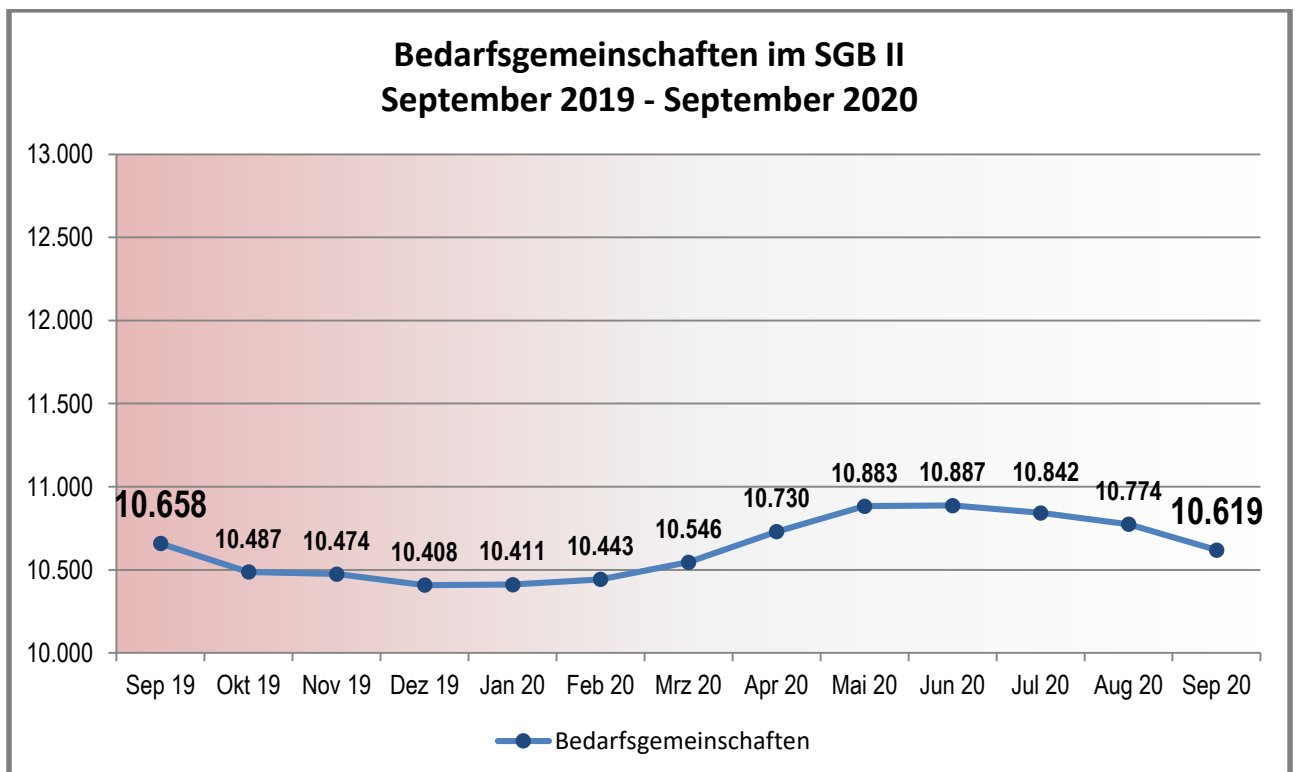

KREIS DÜREN

... WIR MACHEN DAS !

Monatsbilanz Oktober 2020

Zahlen – Daten – Fakten

Jobcenter Kreis Düren
job-com

Als Datenquelle dienen die offiziell durch die Bundesagentur für Arbeit zurückgemeldeten bzw. anerkannten Integrationen.

Diese stehen jedoch erst nach drei Monaten fest und werden wiederum einen Monat später offiziell durch die Bundesagentur für Arbeit veröffentlicht.

Somit können aktuell nur Daten bis einschließlich Juni geliefert werden.