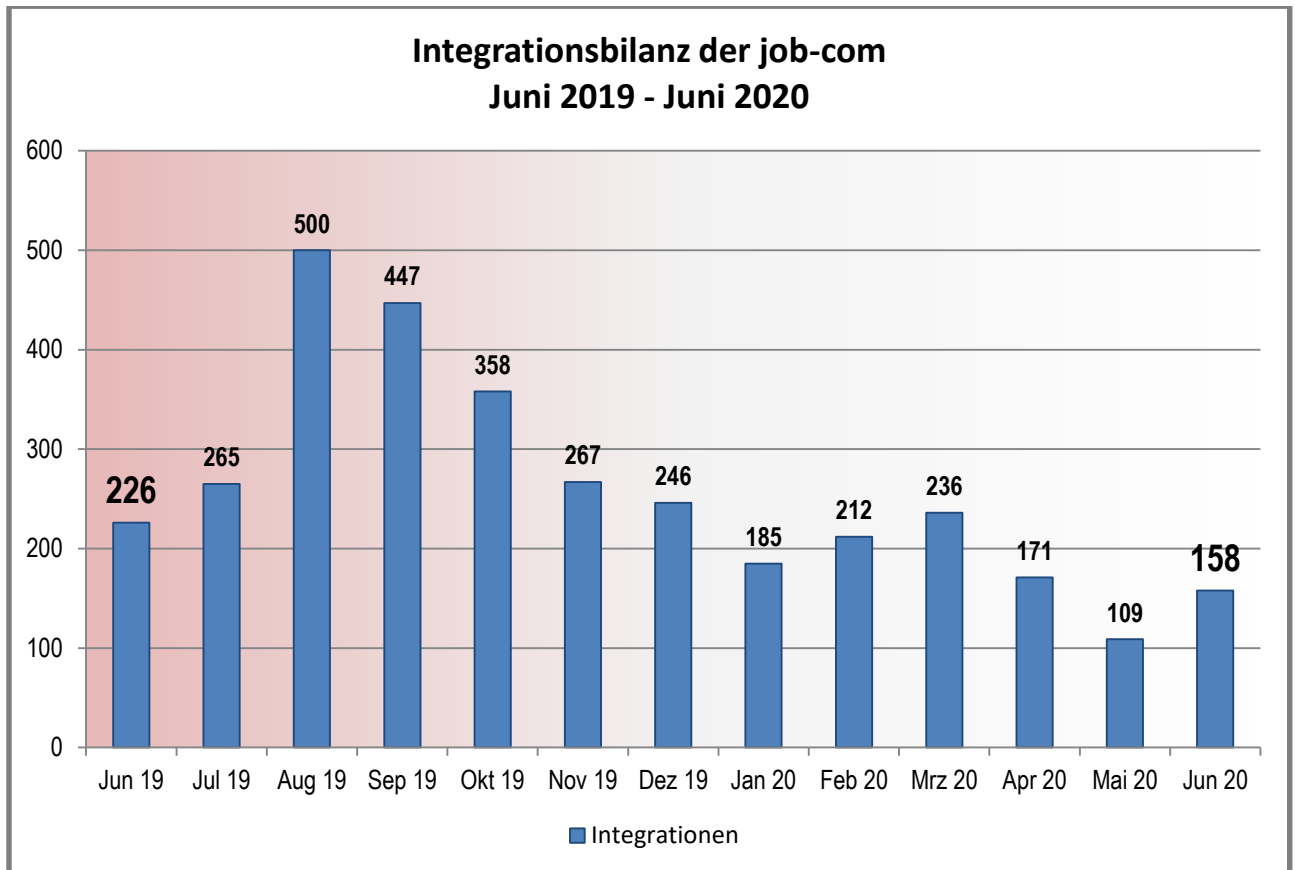

KREIS DÜREN

... WIR MACHEN DAS !

Monatsbilanz Oktober 2020

Zahlen – Daten – Fakten

Jobcenter Kreis Düren
job-com

Als Datenquelle dienen die offiziell durch die Bundesagentur für Arbeit zurückgemeldeten bzw. anerkannten Integrationen.