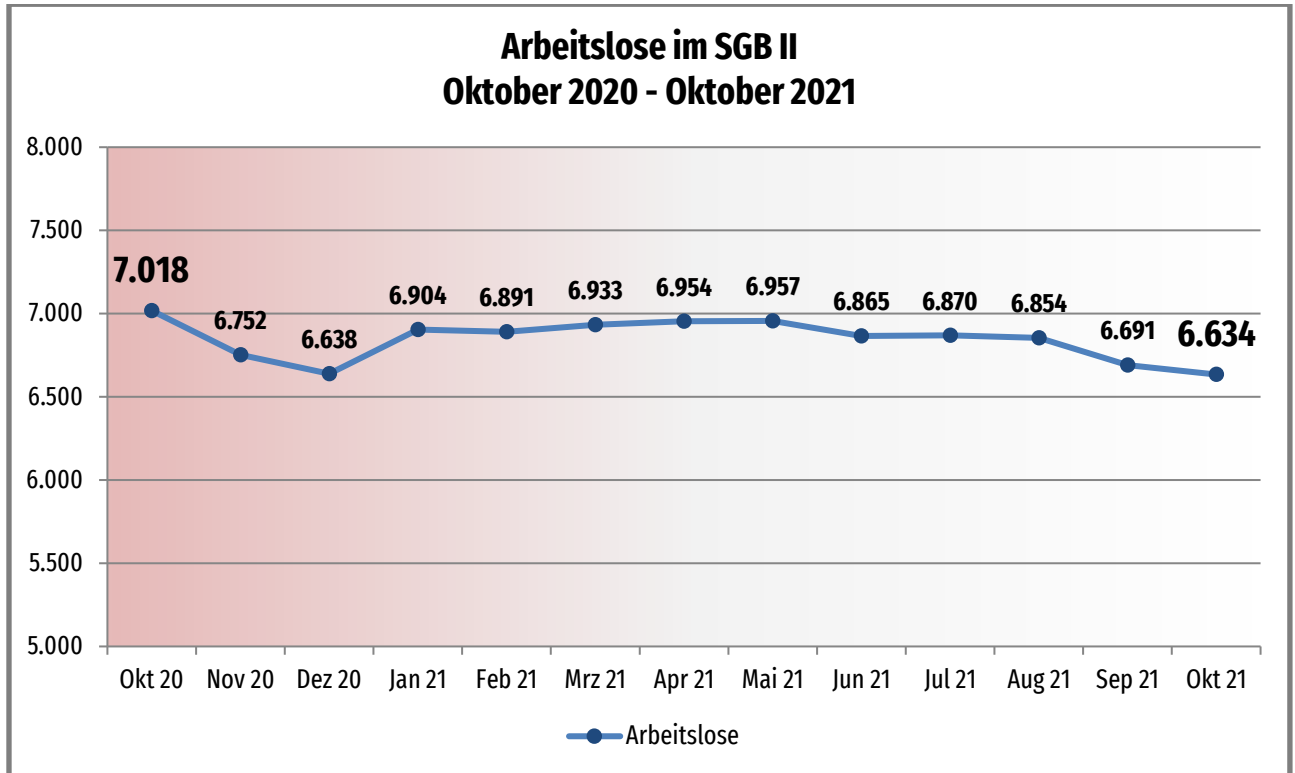

Monatsbilanz Oktober 2021

Zahlen – Daten – Fakten

job-com
Kommunales Jobcenter

Als Datenquelle dienen die offiziell durch die Bundesagentur für Arbeit zurückgemeldeten bzw. anerkannten Integrationen.

Diese stehen jedoch erst nach drei Monaten fest und werden wiederum einen Monat später offiziell durch die Bundesagentur für Arbeit veröffentlicht.

Somit können aktuell nur Daten bis einschließlich Juni geliefert werden.

Anlage

Arbeitslose SGB II (Oktober 2021)

Kommune	Zahl der Arbeitslosen	Arbeitslosigkeit in %
Aldenhoven	348	5,25%
Düren	3.958	59,66%
Heimbach	76	1,15%
Hürtgenwald	82	1,24%
Inden	77	1,16%
Jülich	614	9,26%
Kreuzau	206	3,11%
Langerwehe	182	2,74%
Linnich	249	3,75%
Merzenich	146	2,20%
Nideggen	125	1,88%
Niederzier	227	3,42%
Nörvenich	136	2,05%
Titz	107	1,61%
Vettweiß	101	1,52%
Gesamt	6.634	100,00%