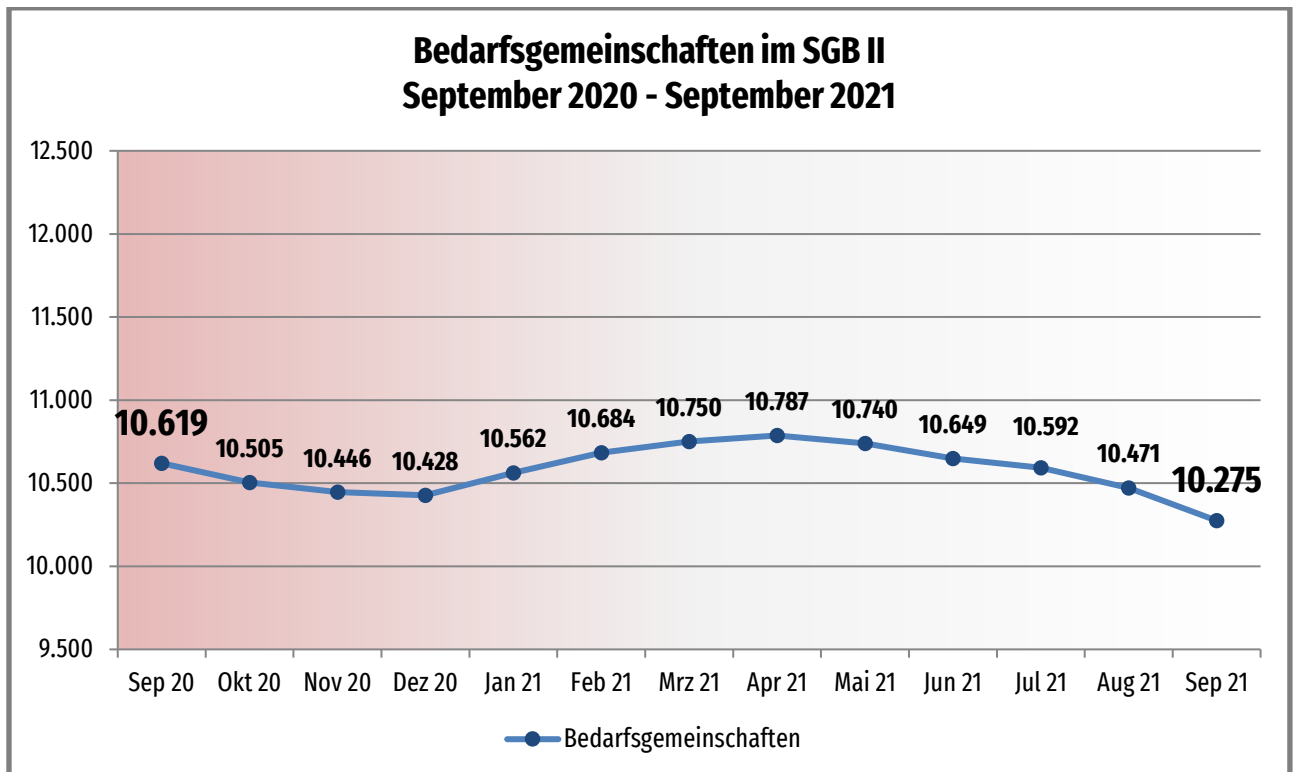

Monatsbilanz Oktober 2021

Zahlen – Daten – Fakten

job-com
Kommunales Jobcenter

Als Datenquelle dienen die offiziell durch die Bundesagentur für Arbeit zurückgemeldeten bzw. anerkannten Integrationen.

Diese stehen jedoch erst nach drei Monaten fest und werden wiederum einen Monat später offiziell durch die Bundesagentur für Arbeit veröffentlicht.

Somit können aktuell nur Daten bis einschließlich Juni geliefert werden.

Anlage

Arbeitslose SGB II (Oktober 2021)

Kommune	Zahl der Arbeitslosen	Arbeitslosigkeit in %
Aldenhoven	348	5,25%
Düren	3.958	59,66%
Heimbach	76	1,15%
Hürtgenwald	82	1,24%
Inden	77	1,16%
Jülich	614	9,26%
Kreuzau	206	3,11%
Langerwehe	182	2,74%
Linnich	249	3,75%
Merzenich	146	2,20%
Nideggen	125	1,88%
Niederzier	227	3,42%
Nörvenich	136	2,05%
Titz	107	1,61%
Vettweiß	101	1,52%
Gesamt	6.634	100,00%