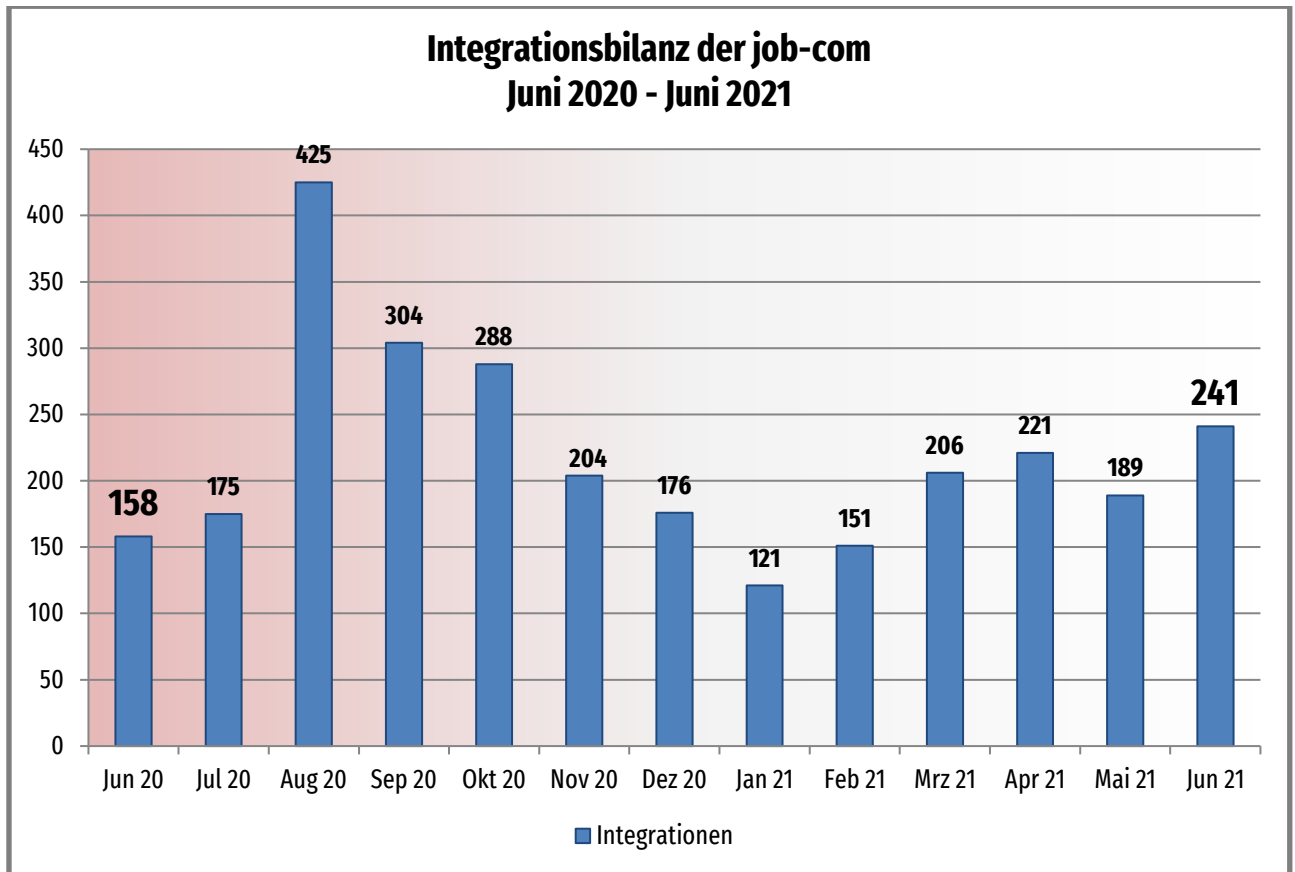

Monatsbilanz Oktober 2021

Zahlen – Daten – Fakten

job-com
Kommunales Jobcenter

Als Datenquelle dienen die offiziell durch die Bundesagentur für Arbeit zurückgemeldeten bzw. anerkannten Integrationen.

Diese stehen jedoch erst nach drei Monaten fest und werden wiederum einen Monat später offiziell durch die Bundesagentur für Arbeit veröffentlicht.

Somit können aktuell nur Daten bis einschließlich Juni geliefert werden.

Anlage

Arbeitslose SGB II (Oktober 2021)

Kommune	Zahl der Arbeitslosen	Arbeitslosigkeit in %
Aldenhoven	348	5,25%
Düren	3.958	59,66%
Heimbach	76	1,15%
Hürtgenwald	82	1,24%
Inden	77	1,16%
Jülich	614	9,26%
Kreuzau	206	3,11%
Langerwehe	182	2,74%
Linnich	249	3,75%
Merzenich	146	2,20%
Nideggen	125	1,88%
Niederzier	227	3,42%
Nörvenich	136	2,05%
Titz	107	1,61%
Vettweiß	101	1,52%
Gesamt	6.634	100,00%